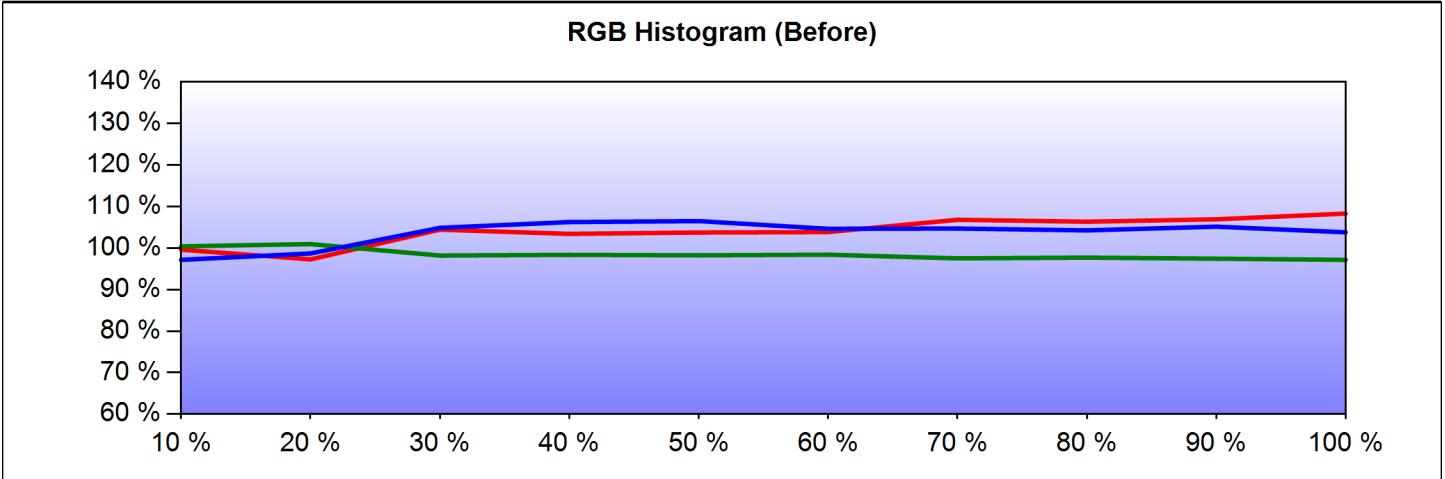

Grayscale After

% Stimulus	x	y	CCT	dE
10 %	0.314	0.347	6,329	10.6
20 %	0.308	0.327	6,763	2.1
30 %	0.311	0.330	6,591	1.6
40 %	0.310	0.333	6,608	3.5
50 %	0.310	0.326	6,654	1.6
60 %	0.311	0.328	6,588	0.7
70 %	0.311	0.329	6,589	1.0
80 %	0.313	0.330	6,509	0.5
90 %	0.312	0.328	6,544	0.8
100 %	0.314	0.329	6,421	1.0
Average				2.3

ChromaPure Detailed Calibration Report

Technician: Ricky Jennings

Company: Kalibrate Limited

RGB Histogram Chart

RGB Before

% Stimulus	Red	Green	Blue
10 %	99.6 %	100.4 %	97.1 %
20 %	97.3 %	100.9 %	98.7 %
30 %	104.4 %	98.2 %	104.9 %
40 %	103.4 %	98.4 %	106.3 %
50 %	103.7 %	98.2 %	106.5 %
60 %	103.8 %	98.4 %	104.6 %
70 %	106.8 %	97.5 %	104.7 %
80 %	106.3 %	97.7 %	104.2 %
90 %	106.9 %	97.4 %	105.1 %
100 %	108.3 %	97.2 %	103.8 %
Average	104.1 %	98.4 %	103.6 %

RGB After

% Stimulus	Red	Green	Blue
10 %	90.9 %	103.9 %	88.1 %
20 %	95.9 %	101.0 %	102.5 %
30 %	97.1 %	100.9 %	99.6 %
40 %	94.8 %	101.8 %	98.0 %
50 %	99.3 %	99.9 %	102.8 %
60 %	98.9 %	100.2 %	101.0 %
70 %	98.0 %	100.6 %	100.3 %
80 %	99.4 %	100.2 %	99.6 %
90 %	100.3 %	99.8 %	101.2 %
100 %	102.0 %	99.4 %	99.7 %
Average	97.7 %	100.8 %	99.3 %