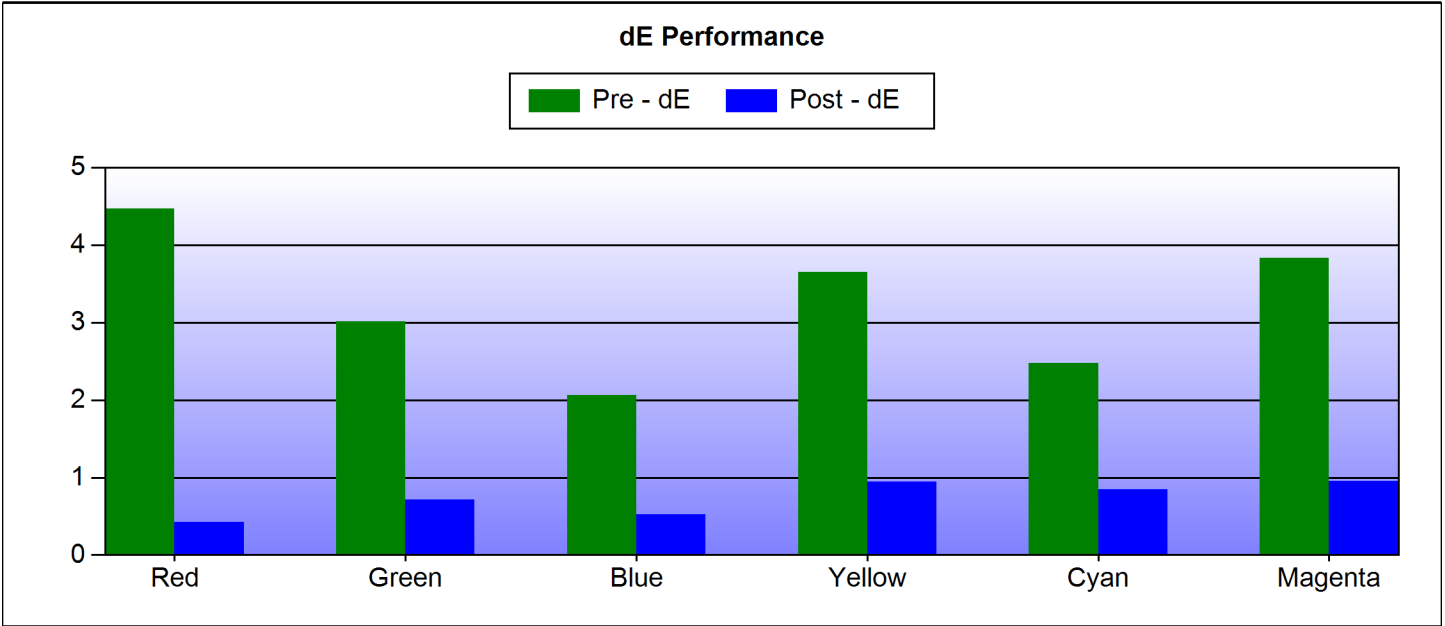

ChromaPure Detailed Calibration Report

Technician: Ricky Jennings

Company: Kalibrate Limited

Chromaticity Performance

Reference

Color	x	y	Y
Red	0.6400	0.3300	0.2127
Green	0.3000	0.6000	0.7152
Blue	0.1500	0.0600	0.0722
Yellow	0.4193	0.5053	0.9278
Cyan	0.2247	0.3288	0.7873
Magenta	0.3209	0.1542	0.2848
White	0.3127	0.3290	1.0000

Before Calibration

Color	x	y	Y	dE
Red	0.666	0.324	0.235	4.5
Green	0.281	0.647	0.726	3.0
Blue	0.154	0.063	0.082	2.1
Yellow	0.439	0.513	0.929	3.7
Cyan	0.210	0.326	0.791	2.5
Magenta	0.346	0.159	0.312	3.8
White	0.317	0.324	66.089	4.8
Average				3.5

After Calibration

Color	x	y	Y	dE
Red	0.642	0.330	0.211	0.4
Green	0.297	0.596	0.717	0.7
Blue	0.154	0.061	0.073	0.5
Yellow	0.416	0.507	0.941	0.9
Cyan	0.223	0.330	0.772	0.8
Magenta	0.323	0.160	0.284	1.0
White	0.312	0.327	36.449	0.9
Average				0.8