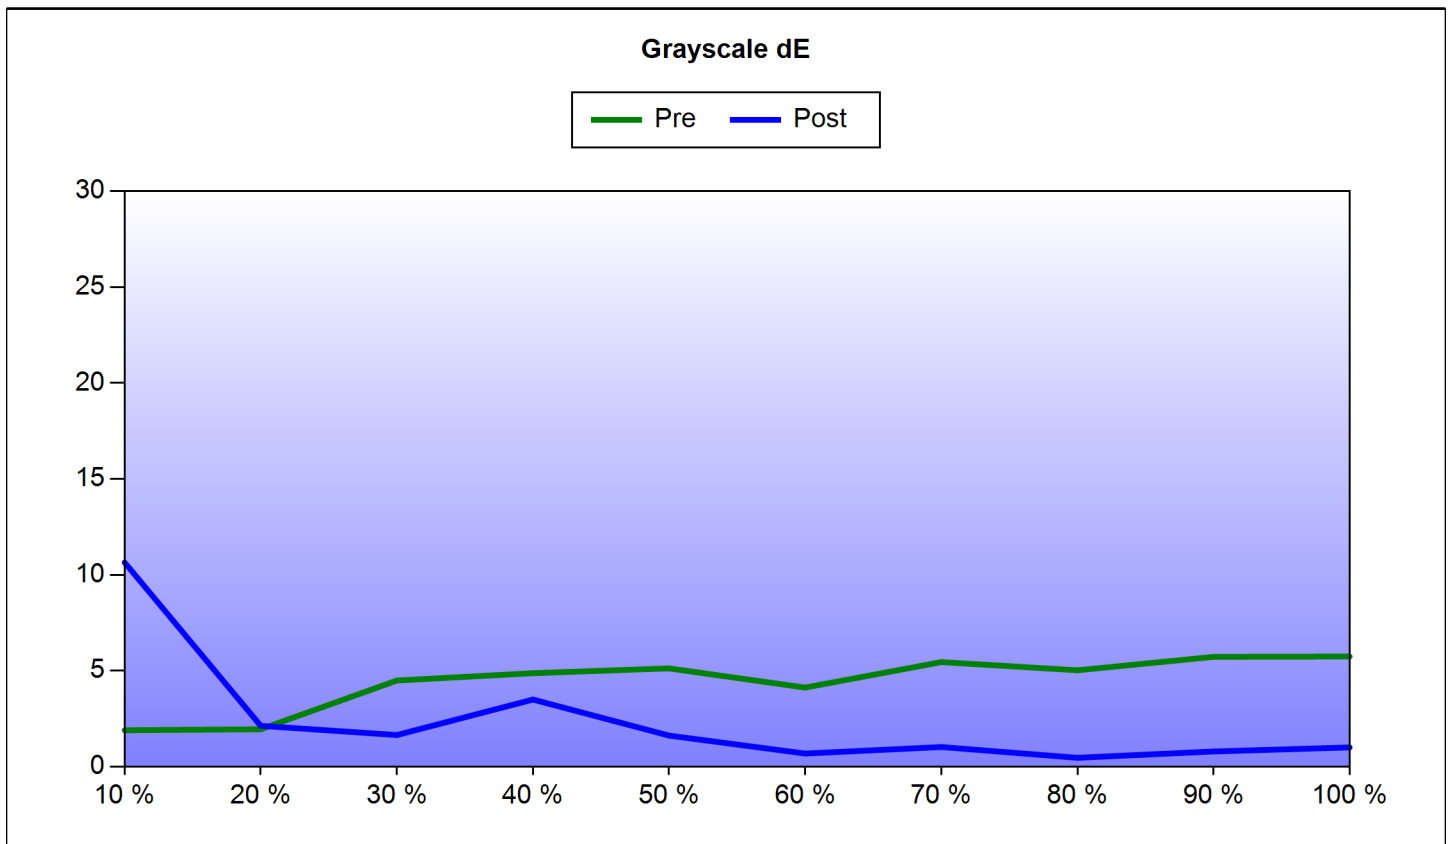

ChromaPure Detailed Calibration Report

Technician: Ricky Jennings

Company: Kalibrate Limited

Grayscale Performance

Grayscale Before

% Stimulus	x	y	CCT	dE
10 %	0.314	0.333	6,396	1.9
20 %	0.312	0.331	6,546	1.9
30 %	0.313	0.322	6,555	4.5
40 %	0.311	0.321	6,657	4.9
50 %	0.311	0.320	6,656	5.1
60 %	0.313	0.323	6,566	4.1
70 %	0.315	0.322	6,459	5.4
80 %	0.314	0.322	6,456	5.0
90 %	0.314	0.321	6,475	5.7
100 %	0.316	0.322	6,364	5.7
Average				4.4

Grayscale After

% Stimulus	x	y	CCT	dE
10 %	0.314	0.347	6,329	10.6
20 %	0.308	0.327	6,763	2.1
30 %	0.311	0.330	6,591	1.6
40 %	0.310	0.333	6,608	3.5
50 %	0.310	0.326	6,654	1.6
60 %	0.311	0.328	6,588	0.7
70 %	0.311	0.329	6,589	1.0
80 %	0.313	0.330	6,509	0.5
90 %	0.312	0.328	6,544	0.8
100 %	0.314	0.329	6,421	1.0
Average				2.3

ChromaPure Detailed Calibration Report

Technician: Ricky Jennings

Company: Kalibrate Limited

RGB Histogram Chart

RGB Before

% Stimulus	Red	Green	Blue
10 %	99.6 %	100.4 %	97.1 %
20 %	97.3 %	100.9 %	98.7 %
30 %	104.4 %	98.2 %	104.9 %
40 %	103.4 %	98.4 %	106.3 %
50 %	103.7 %	98.2 %	106.5 %
60 %	103.8 %	98.4 %	104.6 %
70 %	106.8 %	97.5 %	104.7 %
80 %	106.3 %	97.7 %	104.2 %
90 %	106.9 %	97.4 %	105.1 %
100 %	108.3 %	97.2 %	103.8 %
Average	104.1 %	98.4 %	103.6 %