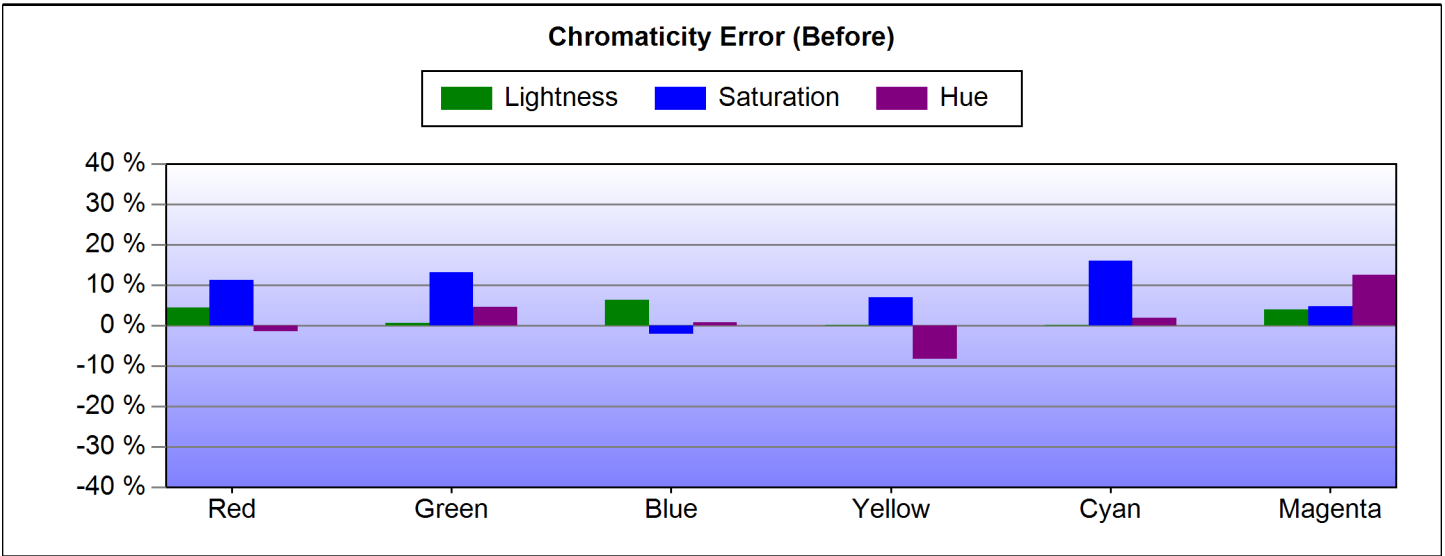

Before Calibration

Color	x	y	Y	dE
Red	0.666	0.324	0.235	4.5
Green	0.281	0.647	0.726	3.0
Blue	0.154	0.063	0.082	2.1
Yellow	0.439	0.513	0.929	3.7
Cyan	0.210	0.326	0.791	2.5
Magenta	0.346	0.159	0.312	3.8
White	0.317	0.324	66.089	4.8
Average				3.5

After Calibration

Color	x	y	Y	dE
Red	0.642	0.330	0.211	0.4
Green	0.297	0.596	0.717	0.7
Blue	0.154	0.061	0.073	0.5
Yellow	0.416	0.507	0.941	0.9
Cyan	0.223	0.330	0.772	0.8
Magenta	0.323	0.160	0.284	1.0
White	0.312	0.327	36.449	0.9
Average				0.8

ChromaPure Detailed Calibration Report

Technician: Ricky Jennings

Company: Kalibrate Limited

Lightness, Saturation, and Hue Error

Before Calibration

Color	Lightness	Saturation	Hue
Red	4.4 %	11.3 %	-1.5 %
Green	0.6 %	13.1 %	4.7 %
Blue	6.3 %	-2.1 %	0.8 %
Yellow	0.1 %	7.0 %	-8.3 %
Cyan	0.2 %	15.9 %	1.9 %
Magenta	3.9 %	4.7 %	12.5 %