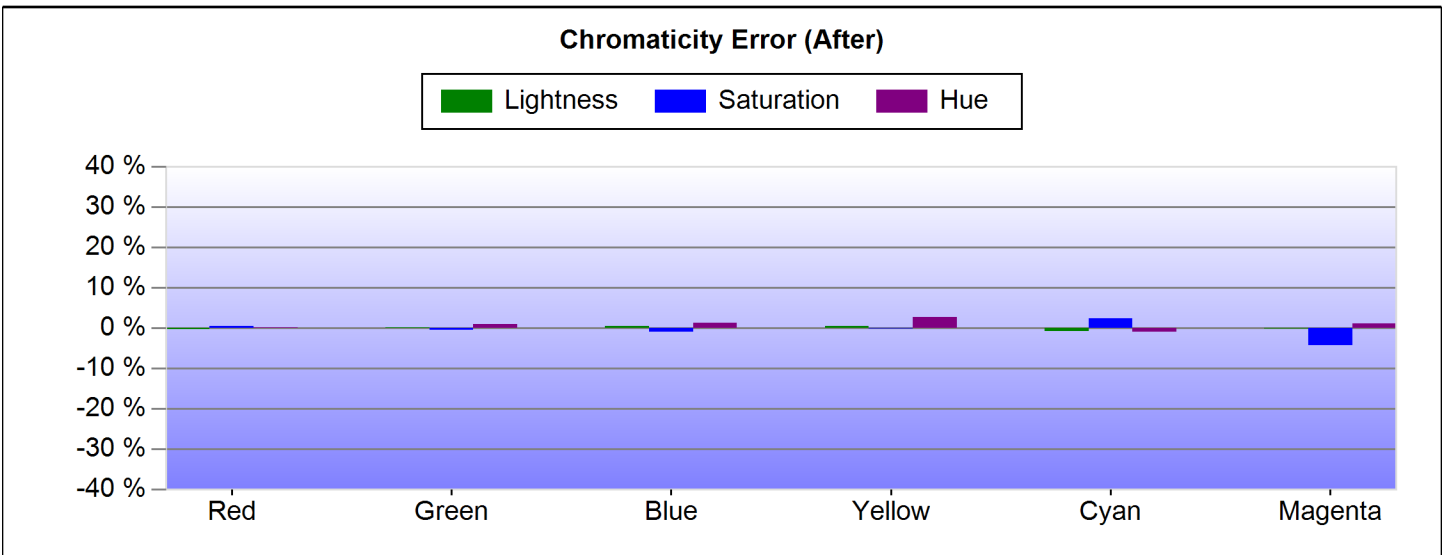

Before Calibration

Color	x	y	Y	dE
Red	0.666	0.324	0.235	4.5
Green	0.281	0.647	0.726	3.0
Blue	0.154	0.063	0.082	2.1
Yellow	0.439	0.513	0.929	3.7
Cyan	0.210	0.326	0.791	2.5
Magenta	0.346	0.159	0.312	3.8
White	0.317	0.324	66.089	4.8
Average				3.5

After Calibration

Color	x	y	Y	dE
Red	0.642	0.330	0.211	0.4
Green	0.297	0.596	0.717	0.7
Blue	0.154	0.061	0.073	0.5
Yellow	0.416	0.507	0.941	0.9
Cyan	0.223	0.330	0.772	0.8
Magenta	0.323	0.160	0.284	1.0
White	0.312	0.327	36.449	0.9
Average				0.8

ChromaPure Detailed Calibration Report

Technician: Ricky Jennings

Company: Kalibrate Limited

Lightness, Saturation, and Hue Error

Before Calibration

Color	Lightness	Saturation	Hue
Red	4.4 %	11.3 %	-1.5 %
Green	0.6 %	13.1 %	4.7 %
Blue	6.3 %	-2.1 %	0.8 %
Yellow	0.1 %	7.0 %	-8.3 %
Cyan	0.2 %	15.9 %	1.9 %
Magenta	3.9 %	4.7 %	12.5 %