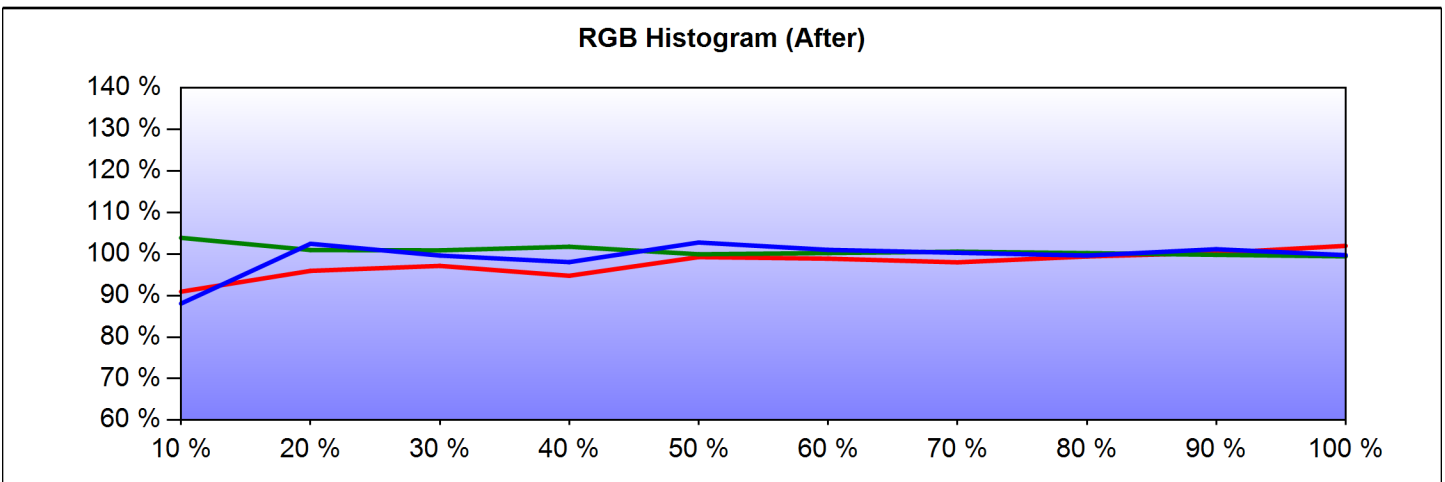

Grayscale After

% Stimulus	x	y	CCT	dE
10 %	0.314	0.347	6,329	10.6
20 %	0.308	0.327	6,763	2.1
30 %	0.311	0.330	6,591	1.6
40 %	0.310	0.333	6,608	3.5
50 %	0.310	0.326	6,654	1.6
60 %	0.311	0.328	6,588	0.7
70 %	0.311	0.329	6,589	1.0
80 %	0.313	0.330	6,509	0.5
90 %	0.312	0.328	6,544	0.8
100 %	0.314	0.329	6,421	1.0
Average				2.3

ChromaPure Detailed Calibration Report

Technician: Ricky Jennings

Company: Kalibrate Limited

RGB Histogram Chart

RGB Before

% Stimulus	Red	Green	Blue
10 %	99.6 %	100.4 %	97.1 %
20 %	97.3 %	100.9 %	98.7 %
30 %	104.4 %	98.2 %	104.9 %
40 %	103.4 %	98.4 %	106.3 %
50 %	103.7 %	98.2 %	106.5 %
60 %	103.8 %	98.4 %	104.6 %
70 %	106.8 %	97.5 %	104.7 %
80 %	106.3 %	97.7 %	104.2 %
90 %	106.9 %	97.4 %	105.1 %
100 %	108.3 %	97.2 %	103.8 %
Average	104.1 %	98.4 %	103.6 %