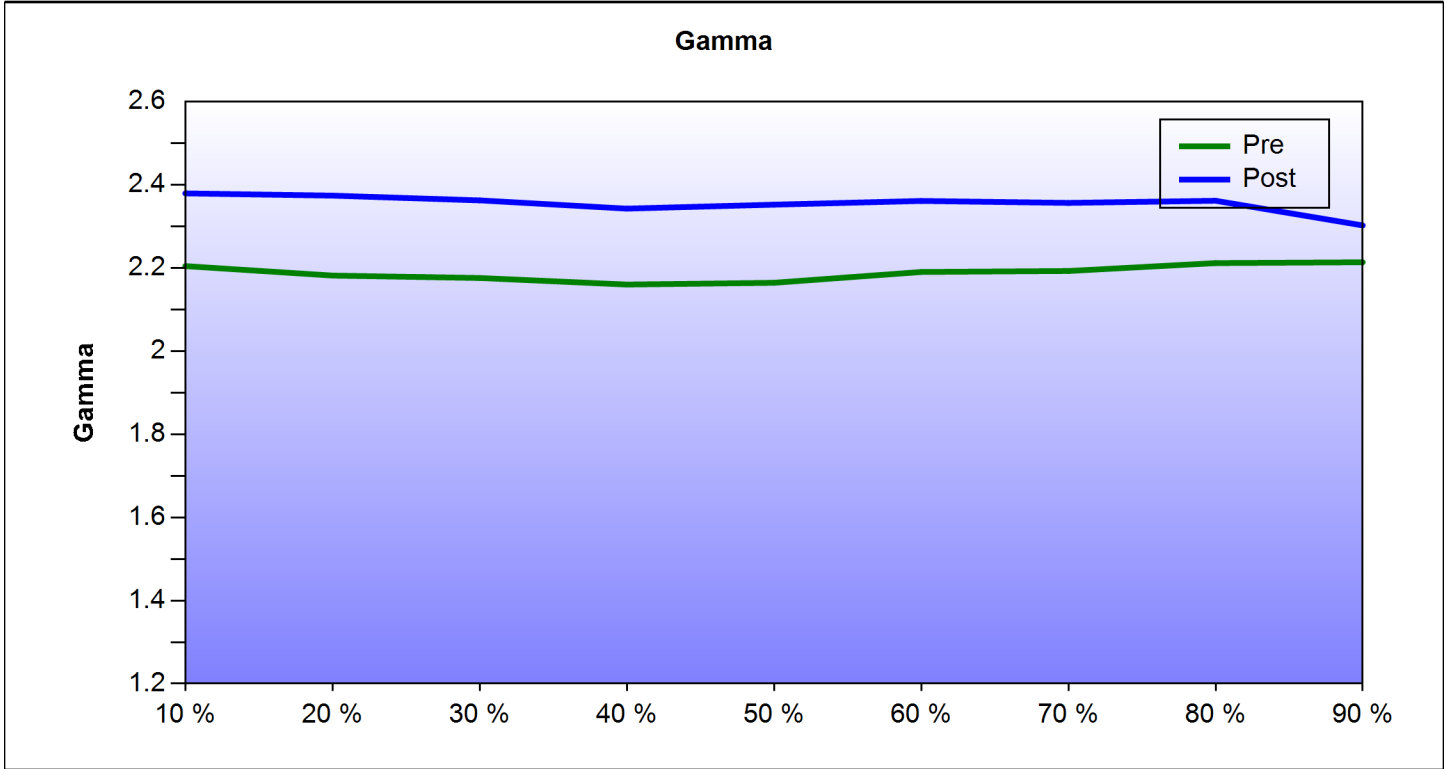

ChromaPure Detailed Calibration Report

Technician: Ricky Jennings

Company: Kalibrate Limited

Gamma

Y

Gamma

Input	Pre	Post
0 %	0.01	0.00
10 %	0.76	0.30
20 %	3.63	1.57
30 %	8.86	4.16
40 %	16.80	8.35
50 %	27.13	13.99
60 %	39.72	21.39
70 %	55.63	30.83
80 %	74.24	42.18
90 %	96.31	56.06
100 %	121.61	71.45

Input	Pre	Post
0 %	0.00	0.00
10 %	2.20	2.38
20 %	2.18	2.37
30 %	2.18	2.36
40 %	2.16	2.34
50 %	2.16	2.35
60 %	2.19	2.36
70 %	2.19	2.36
80 %	2.21	2.36
90 %	2.21	2.30
100 %	0.00	0.00

Original Contrast: 15540 New Contrast: 15972